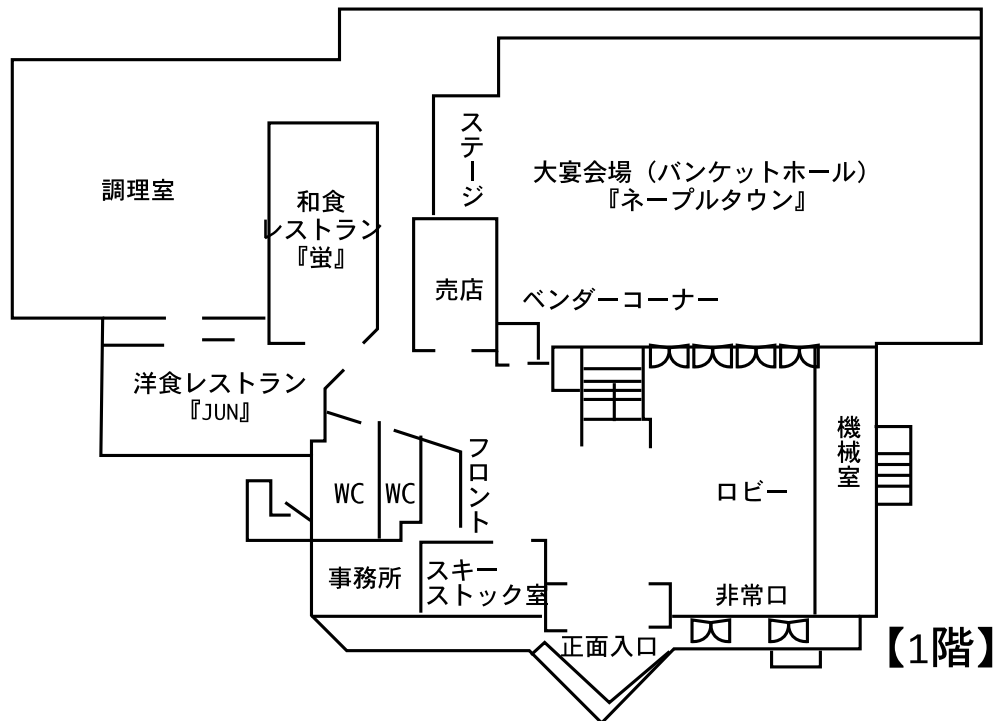

ニュー富良野ホテル平面図 部屋割り表

【2階】

| 客室 | タイプ | 定員 |
|-----|-----|----|
| 213 | 和室 | 3 |
| 214 | 和室 | 3 |
| 215 | 和室 | 3 |
| 216 | 和室 | 3 |
| 217 | 和室 | 3 |
| 220 | 洋室 | 3 |
| 221 | 洋室 | 3 |
| 222 | 洋室 | 3 |
| 223 | 洋室 | 3 |
| 224 | 洋室 | 3 |
| 225 | 洋室 | 3 |
| 226 | 洋室 | 2 |
| 227 | 洋室 | 2 |
| 228 | 洋室 | 2 |
| 229 | 洋室 | 2 |
| 230 | 洋室 | 3 |
| 231 | 洋室 | 2 |
| 232 | 洋室 | 3 |
| 233 | 洋室 | 3 |
| 234 | 洋室 | 2 |

【3階】

| 客室 | タイプ | 定員 |
|-----|-----|----|
| 301 | 洋室 | 3 |
| 302 | 洋室 | 3 |
| 303 | 洋室 | 3 |
| 304 | 洋室 | 3 |
| 305 | 洋室 | 3 |
| 306 | 洋室 | 3 |
| 307 | 洋室 | 3 |
| 308 | 洋室 | 3 |
| 310 | 洋室 | 3 |
| 311 | 洋室 | 3 |
| 312 | 洋室 | 3 |
| 313 | 洋室 | 2 |
| 314 | 洋室 | 2 |
| 315 | 洋室 | 3 |
| 316 | 洋室 | 3 |
| 317 | 洋室 | 3 |
| 320 | 和室 | 5 |
| 322 | 洋室 | 3 |
| 323 | 洋室 | 3 |
| 324 | 洋室 | 2 |
| 325 | 洋室 | 2 |
| 326 | 洋室 | 2 |
| 327 | 洋室 | 3 |
| 328 | 洋室 | 3 |
| 329 | 洋室 | 2 |
| 330 | 洋室 | 3 |
| 331 | 洋室 | 3 |
| 332 | 洋室 | 3 |
| 333 | 洋室 | 5 |