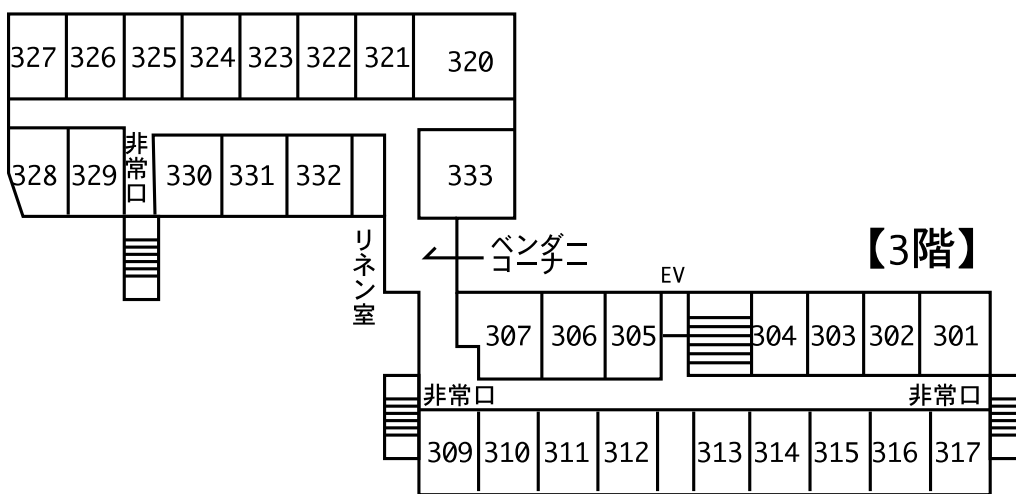

【3階】

客室	タイプ	定員
301	洋室	3
302	洋室	3
303	洋室	3
304	洋室	3
305	洋室	3
306	洋室	3
307	洋室	3
308	洋室	3
310	洋室	3
311	洋室	3
312	洋室	3
313	洋室	2
314	洋室	2
315	洋室	3
316	洋室	3
317	洋室	3
320	和室	5
322	洋室	3
323	洋室	3
324	洋室	2
325	洋室	2
326	洋室	2
327	洋室	3
328	洋室	3
329	洋室	2
330	洋室	3
331	洋室	3
332	洋室	3
333	洋室	5