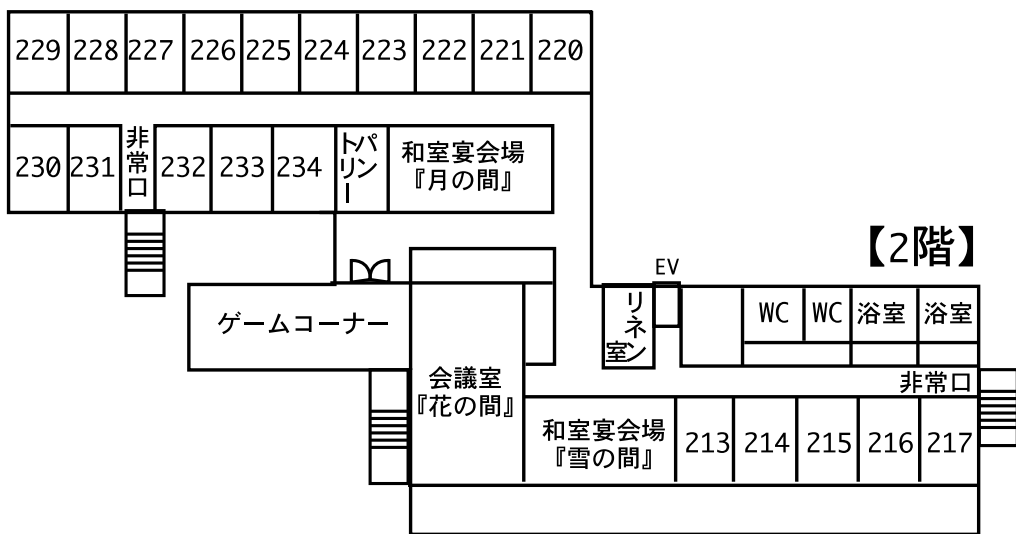

ニュー富良野ホテル平面図 部屋割り表

【2階】

| 客室 | タイプ | 定員 |
|-----|-----|----|
| 213 | 和室 | 3 |
| 214 | 和室 | 3 |
| 215 | 和室 | 3 |
| 216 | 和室 | 3 |
| 217 | 和室 | 3 |
| 220 | 洋室 | 3 |
| 221 | 洋室 | 3 |
| 222 | 洋室 | 3 |
| 223 | 洋室 | 3 |
| 224 | 洋室 | 3 |
| 225 | 洋室 | 3 |
| 226 | 洋室 | 2 |
| 227 | 洋室 | 2 |
| 228 | 洋室 | 2 |
| 229 | 洋室 | 2 |
| 230 | 洋室 | 3 |
| 231 | 洋室 | 2 |
| 232 | 洋室 | 3 |
| 233 | 洋室 | 3 |
| 234 | 洋室 | 2 |

【3階】

| 客室 | タイプ | 定員 |
|-----|-----|----|
| 301 | 洋室 | 3 |
| 302 | 洋室 | 3 |
| 303 | 洋室 | 3 |
| 304 | 洋室 | 3 |
| 305 | 洋室 | 3 |
| 306 | 洋室 | 3 |
| 307 | 洋室 | 3 |
| 308 | 洋室 | 3 |
| 310 | 洋室 | 3 |
| 311 | 洋室 | 3 |
| 312 | 洋室 | 3 |
| 313 | 洋室 | 2 |
| 314 | 洋室 | 2 |
| 315 | 洋室 | 3 |
| 316 | 洋室 | 3 |
| 317 | 洋室 | 3 |
| 320 | 和室 | 5 |
| 322 | 洋室 | 3 |
| 323 | 洋室 | 3 |
| 324 | 洋室 | 2 |
| 325 | 洋室 | 2 |
| 326 | 洋室 | 2 |
| 327 | 洋室 | 3 |
| 328 | 洋室 | 3 |
| 329 | 洋室 | 2 |
| 330 | 洋室 | 3 |
| 331 | 洋室 | 3 |
| 332 | 洋室 | 3 |
| 333 | 洋室 | 5 |